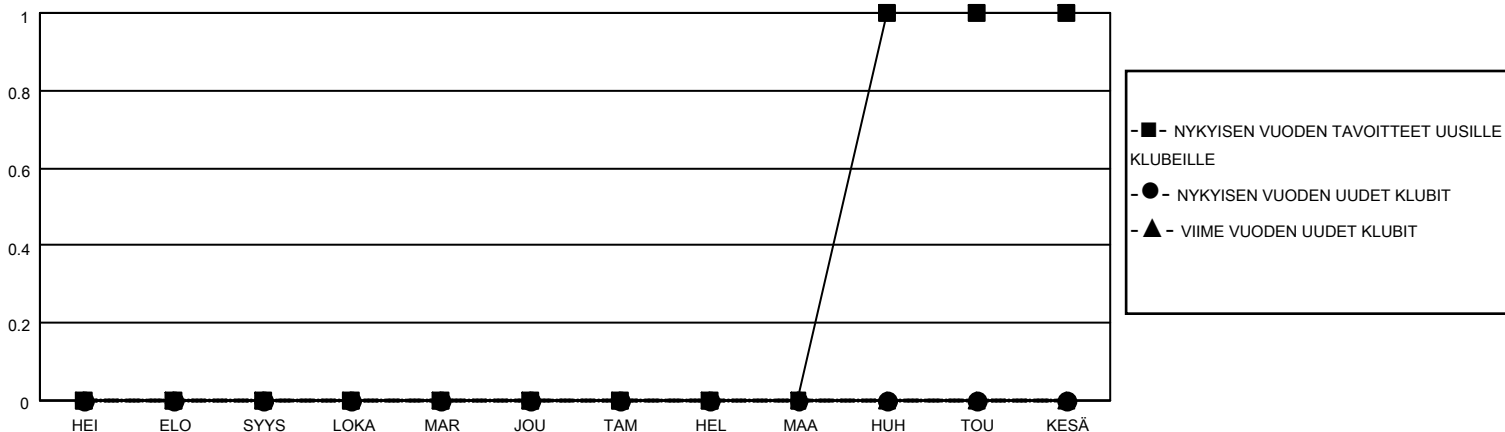

# MONTHLY MEMBERSHIP PROGRESS REPORT

SIJAINTI FINLAND

District 107 L

Results as of: 7/31/2021

Klubit				jäsentä			
TULOKSET 2021-2022				TULOKSET 2021-2022			
NELJÄNNES	UUDEN KLUBIN TAVOITE	UUDET KLUBIT	LOPETETUT KLUBIT	NELJÄNNES	JÄSENKASVUN NETTOTAVOITE	TOTEUTUNUT JÄSENKASVU	POISTETUT JÄSENET (mukaan lukien siirrot)
HEI/ELO/SYYS	0	0	1	HEI/ELO/SYYS	20	0	2
LOKA/MAR/JOU	0	0	0	LOKA/MAR/JOU	20	0	0
TAM/HEL/MAA	0	0	0	TAM/HEL/MAA	30	0	0
HUH/TOU/KESÄ	1	0	0	HUH/TOU/KESÄ	20	0	0

TAVOITTEET JA UUDET KLUBIT, KUMULATIIVINEN

TAVOITTEET JA JÄSENET, KUMULATIIVINEN

LAKKAUTETUT KLUBIT: 1

0 CLUBS OF 39 LISÄNNYT YHDEN TAI USEAMMAN UUTTA JÄSENTÄ

SUKUPUOLIJAKAUMA

MIES 655 (70.51%)  
NAINEN 274 (29.49%)