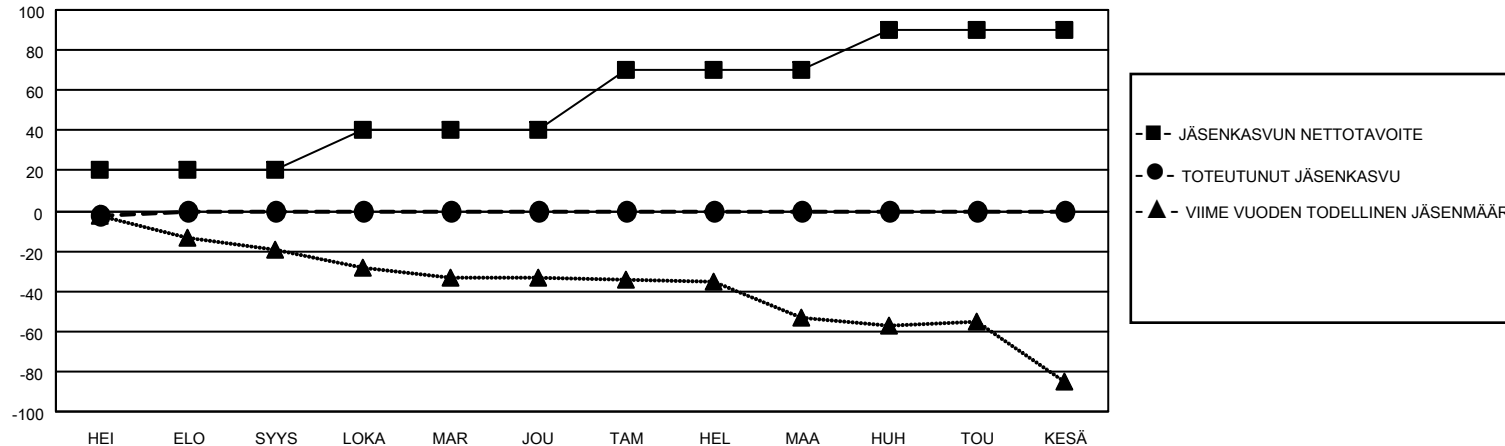

# MONTHLY MEMBERSHIP PROGRESS REPORT

SIJAINTI FINLAND

District 107 L

Results as of: 7/31/2021

Klubit				jäsentä			
TULOKSET 2021-2022				TULOKSET 2021-2022			
NELJÄNNES	UUDEN KLUBIN TAVOITE	UUDET KLUBIT	LOPETETUT KLUBIT	NELJÄNNES	JÄSENKASVUN NETTOTAVOITE	TOTEUTUNUT JÄSENKASVU	POISTETUT JÄSENET (mukaan lukien siirrot)
HEI/ELO/SYYS	0	0	1	HEI/ELO/SYYS	20	0	2
LOKA/MAR/JOU	0	0	0	LOKA/MAR/JOU	20	0	0
TAM/HEL/MAA	0	0	0	TAM/HEL/MAA	30	0	0
HUH/TOU/KESÄ	1	0	0	HUH/TOU/KESÄ	20	0	0

TAVOITTEET JA UUDET KLUBIT, KUMULATIIVINEN

TAVOITTEET JA JÄSENET, KUMULATIIVINEN

LAKKAUTETUT KLUBIT: 1

0 CLUBS OF 39 LISÄNNYT YHDEN TAI USEAMMAN UUTTA JÄSENTÄ

SUKUPUOLIJAKAUMA

MIES 655 (70.51%)  
NAINEN 274 (29.49%)